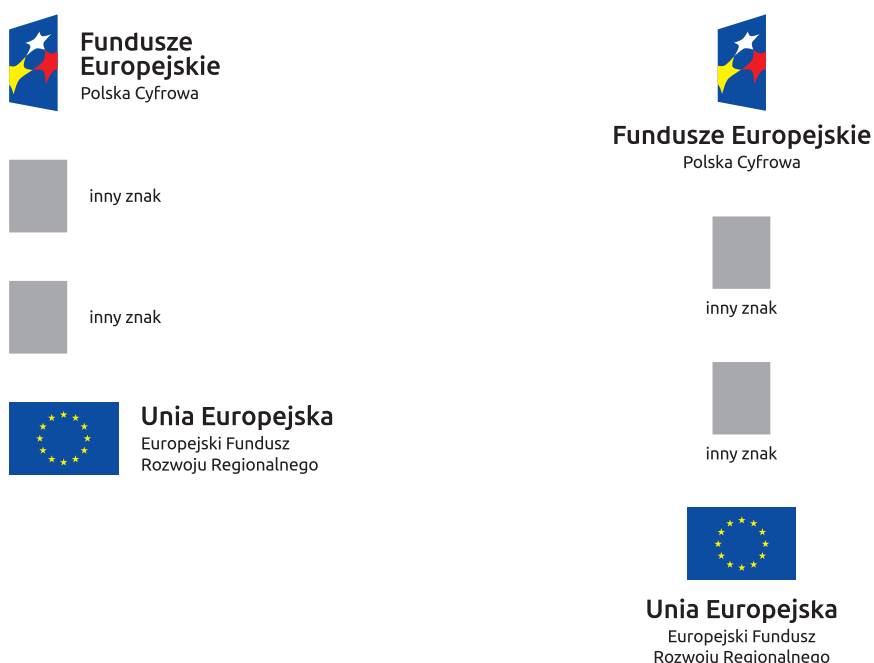

KARTA WIZUALIZACJI PROGRAMU OPERACYJNEGO POLSKA CYFROWA NA LATA 2014-2020

Przykłady zastosowania znaków FE, UE.

Poziomy układ znaków:

Pionowy układ znaków:

Na stronie internetowej programu Polska Cyfrowa na lata 2014-2020 znajdziesz znaki i ich zestawienia do pobrania:
www.polskacyfrowa.gov.pl/strony/o-programie/promocja/zasady-promocji-i-oznakowania-projektow-w-programie

Obowiązkowy wzór tablicy informacyjnej i pamiątkowej
(ramka określa kształt projektu, nie jest jego częścią)

 Fundusze Europejskie Polska Cyfrowa	Unia Europejska Europejski Fundusz Rozwoju Regionalnego	
[Twój tytuł projektu do uzupełnienia]		
Cel projektu: [Twój cel projektu do uzupełnienia]		
Beneficjent: [Twoja nazwa do uzupełnienia]		
www.mapadotacji.gov.pl		