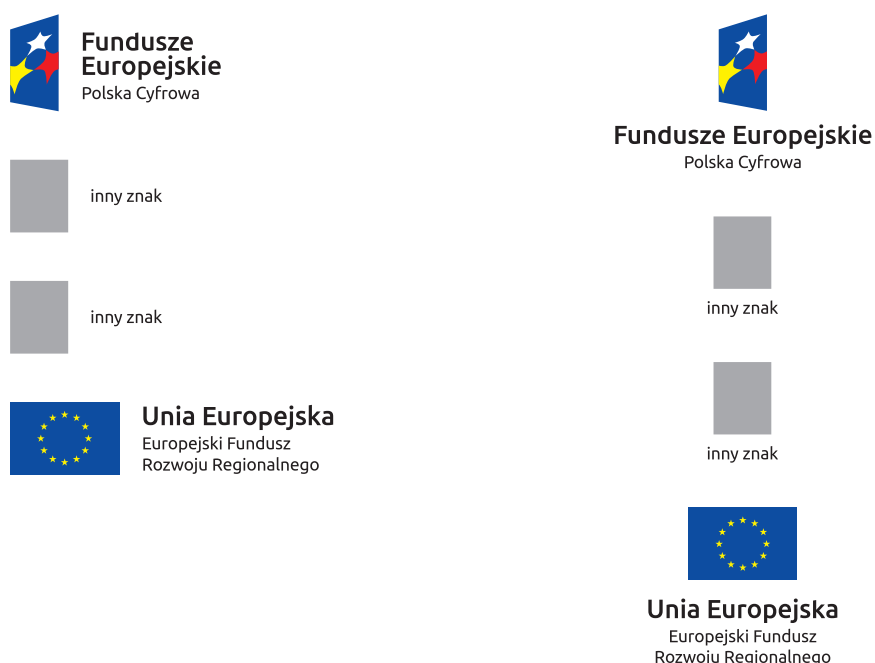

KARTA WIZUALIZACJI PROGRAMU OPERACYJNEGO POLSKA CYFROWA NA LATA 2014-2020

Przykłady zastosowania znaków FE, UE.

Poziomy układ znaków:

Pionowy układ znaków:

Na stronie internetowej programu Polska Cyfrowa na lata 2014-2020 znajdziesz znaki i ich zestawienia do pobrania:
www.polskacyfrowa.gov.pl/strony/o-programie/promocja/zasady-promocji-i-oznakowania-projektow-w-programie

Obowiązkowy wzór tablicy informacyjnej i pamiątkowej
(ramka określa kształt projektu, nie jest jego częścią)

 Fundusze Europejskie Polska Cyfrowa	Unia Europejska Europejski Fundusz Rozwoju Regionalnego	
[Twój tytuł projektu do uzupełnienia]		
Cel projektu: [Twój cel projektu do uzupełnienia]		
Beneficjent: [Twoja nazwa do uzupełnienia]		
www.mapadotacji.gov.pl		