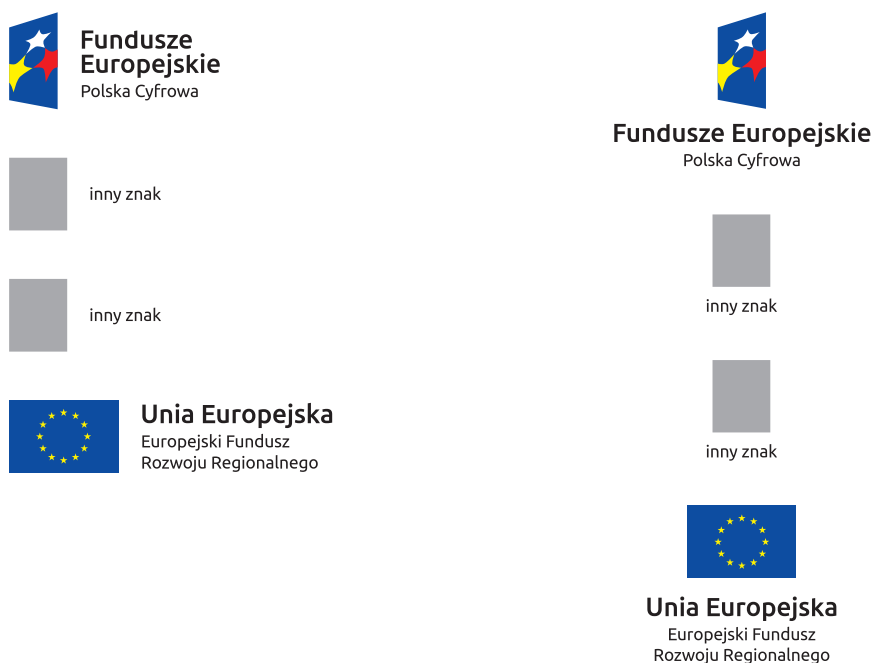

KARTA WIZUALIZACJI PROGRAMU OPERACYJNEGO POLSKA CYFROWA NA LATA 2014-2020

Przykłady zastosowania znaków FE, UE.

Poziomy układ znaków:

Pionowy układ znaków:

Na stronie internetowej programu Polska Cyfrowa na lata 2014-2020
znajdziesz znaki i ich zestawienia do pobrania:
www.polskacyfrowa.gov.pl

Obowiązkowy wzór tablicy informacyjnej i pamiątkowej
(ramka określa kształt projektu, nie jest jego częścią)

 Fundusze Europejskie Polska Cyfrowa	Unia Europejska Europejski Fundusz Rozwoju Regionalnego	
[Twój tytuł projektu do uzupełnienia]		
Cel projektu: [Twój cel projektu do uzupełnienia]		
Beneficjent: [Twoja nazwa do uzupełnienia]		
www.mapadotacji.gov.pl		