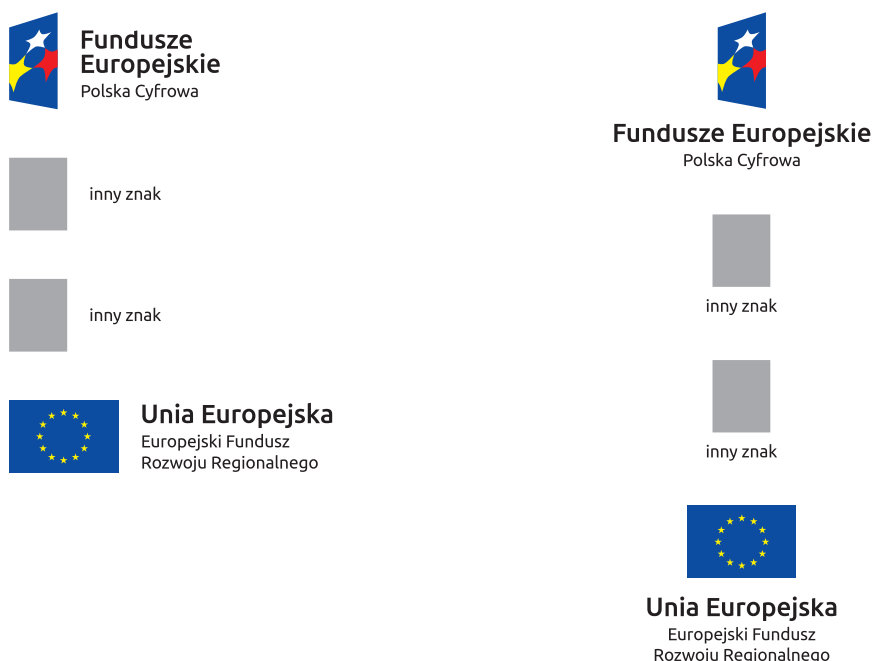

KARTA WIZUALIZACJI PROGRAMU OPERACYJNEGO POLSKA CYFROWA NA LATA 2014-2020

Przykłady zastosowania znaków FE, UE.

Poziomy układ znaków:

Pionowy układ znaków:

Na stronie internetowej programu Polska Cyfrowa na lata 2014-2020
znajdziesz znaki i ich zestawienia do pobrania:
www.polskacyfrowa.gov.pl

Obowiązkowy wzór tablicy informacyjnej i pamiątkowej
(ramka określa kształt projektu, nie jest jego częścią)

	Fundusze Europejskie Polska Cyfrowa	Unia Europejska Europejski Fundusz Rozwoju Regionalnego	
[Twój tytuł projektu do uzupełnienia]			
Cel projektu: [Twój cel projektu do uzupełnienia]			
Beneficjent: [Twoja nazwa do uzupełnienia]			
www.mapadotacji.gov.pl			