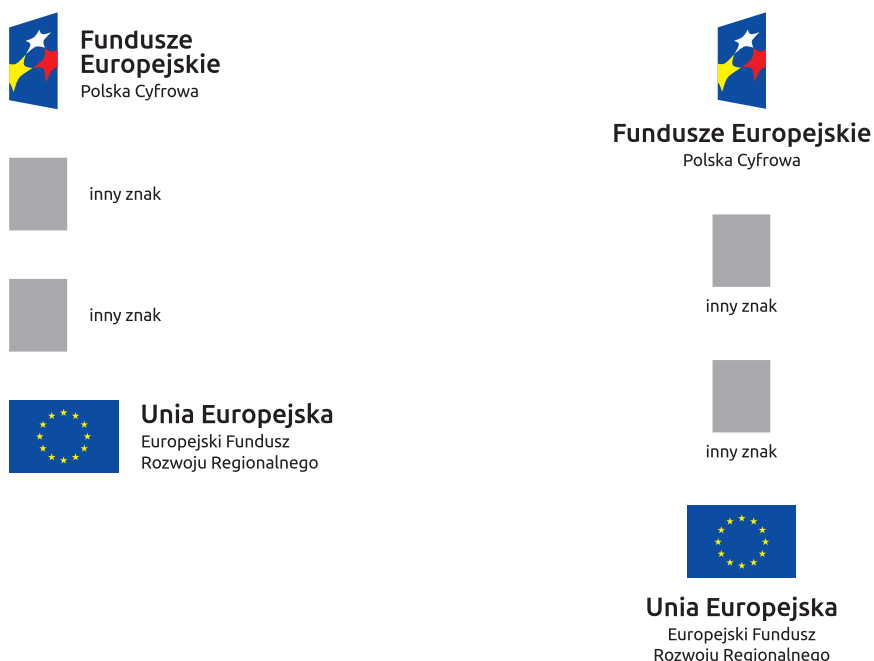

KARTA WIZUALIZACJI PROGRAMU OPERACYJNEGO POLSKA CYFROWA NA LATA 2014-2020

Przykłady zastosowania znaków FE, UE.

Poziomy układ znaków:

Pionowy układ znaków:

Na stronie internetowej programu Polska Cyfrowa na lata 2014-2020
znajdziesz znaki i ich zestawienia do pobrania:
www.polskacyfrowa.gov.pl

Obowiązkowy wzór tablicy informacyjnej i pamiątkowej
(ramka określa kształt projektu, nie jest jego częścią)

 Fundusze Europejskie Polska Cyfrowa	Unia Europejska Europejski Fundusz Rozwoju Regionalnego	
[Twój tytuł projektu do uzupełnienia]		
Cel projektu: [Twój cel projektu do uzupełnienia]		
Beneficjent: [Twoja nazwa do uzupełnienia]		
www.mapadotacji.gov.pl		